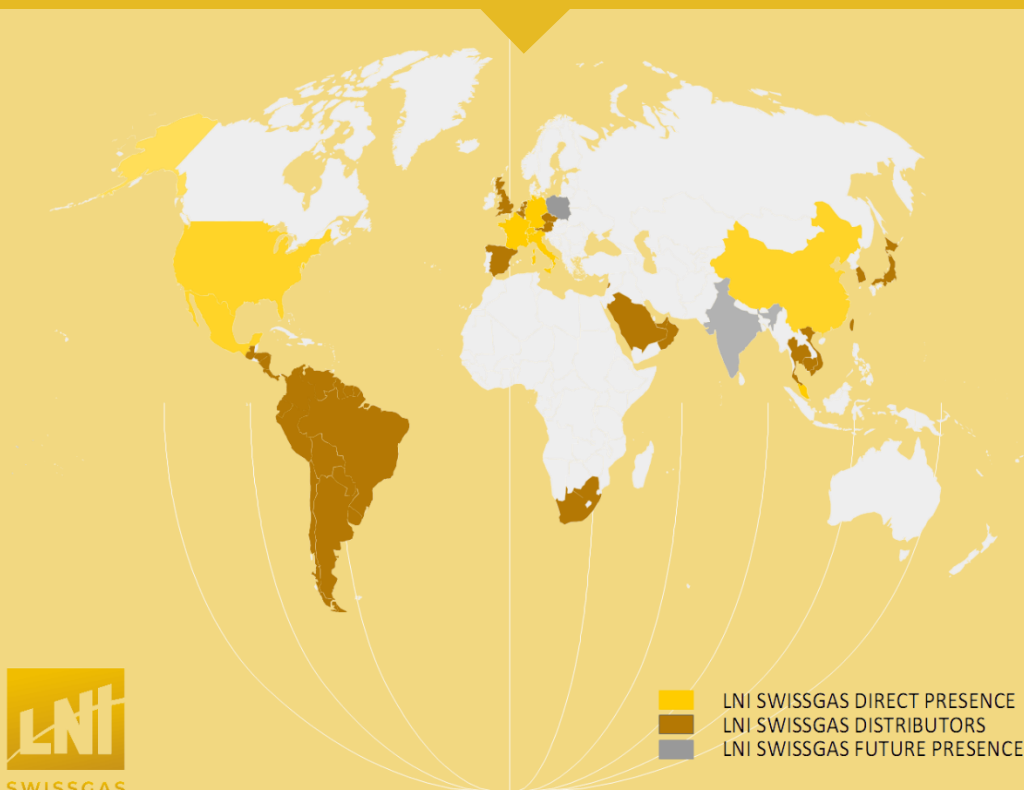

LNI Swissgas SA (Switzerland)

Route des Fayards 243,
1290 Versoix
Tel. +41 22 979 37 24
Mail: info@lni-swissgas.com

LNI Swissgas Srl (Italy)

Via E.Mattei, 9
35038 Torreglia (PD)
Tel. +39 (0)2 89954237
Mail: italy@lni-swissgas.eu

LNI Swissgas (France)

7 rue le Bouvier,
92340 Bourg-La-Reine
Tel. +33 1 86 26 10 28
Mail: info@lni-swissgas.eu

LNI Swissgas GmbH (Germany)

Felix-Wankel-Str. 27
59174 Kamen
Tel. +49 2307 26161 45
Mail: info@lni-swissgas.de

LNI Swissgas Pte Ltd (SEA)

2 Gambas Crescent #06-19 Nordcom II
Singapore 757044
Tel +65 6258 1275
Mail: sales@lni-swissgas.sg

LNI Swissgas (China)

Tel. +86 13651822814
Tel. +852 94019625 (HKG)
Mail: Stanley.wong@lni-swissgas.eu

LNI Swissgas LLC (USA)

Boston MA 02129
Mail: info@LNISwissgasus.com

LNI Swissgas LATAM

Bldv. Nuevo Hidalgo #1123, Local 212
Fraccionamiento Los Cedros
C.P. 42185 Mineral de la Reforma,
Hidalgo, México
Tel: +52 1 771 240 9268
Mail: antonio.cruz@lni-swissgas.eu

www.lni-swissgas.eu

CONTACT US!

■ LNI SWISSGAS DIRECT PRESENCE
■ LNI SWISSGAS DISTRIBUTORS
■ LNI SWISSGAS FUTURE PRESENCE